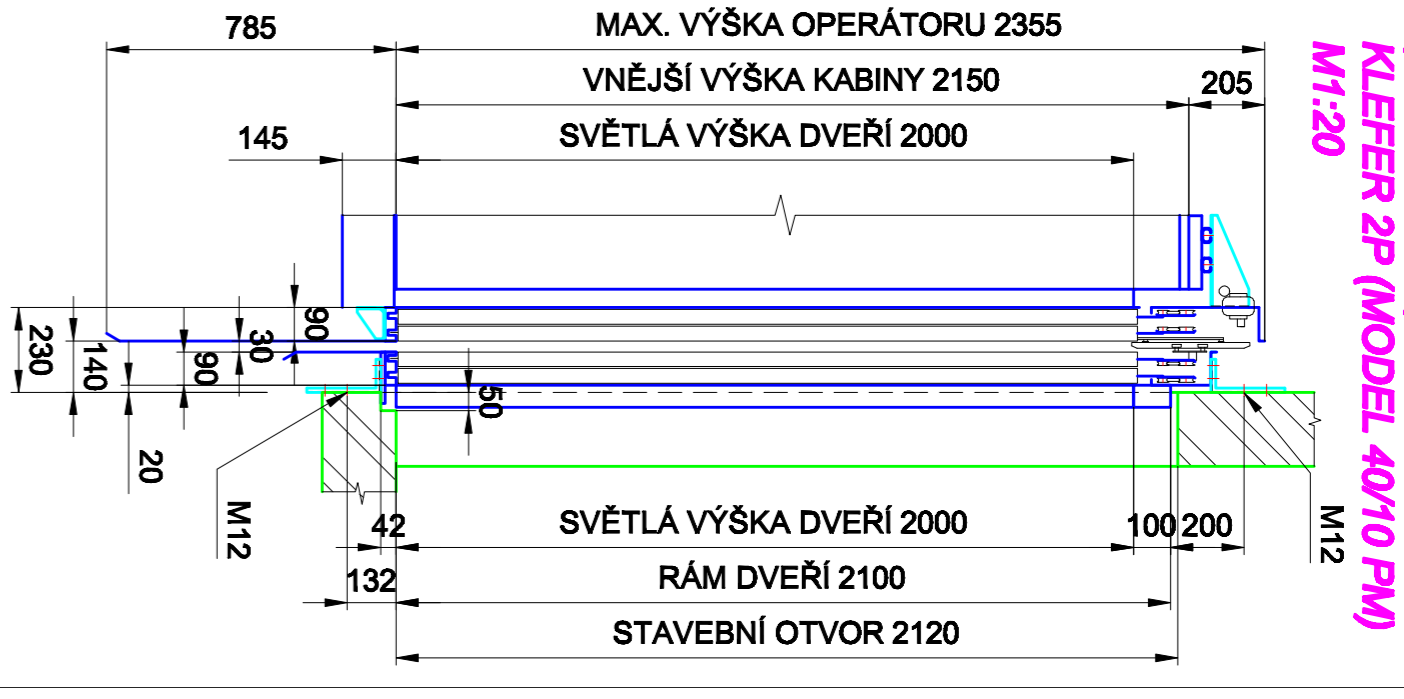

PODLOŽKA POD VODÍTKO

2x PLECH, PŘIČOHTKA (M12)
KOTVIT NA DNO PROHL.
2x HMOZDINA M12

PROHLUBEŇ M 1:20

ŠÍŘKA ŠACHTY 2400

1185

1010

205