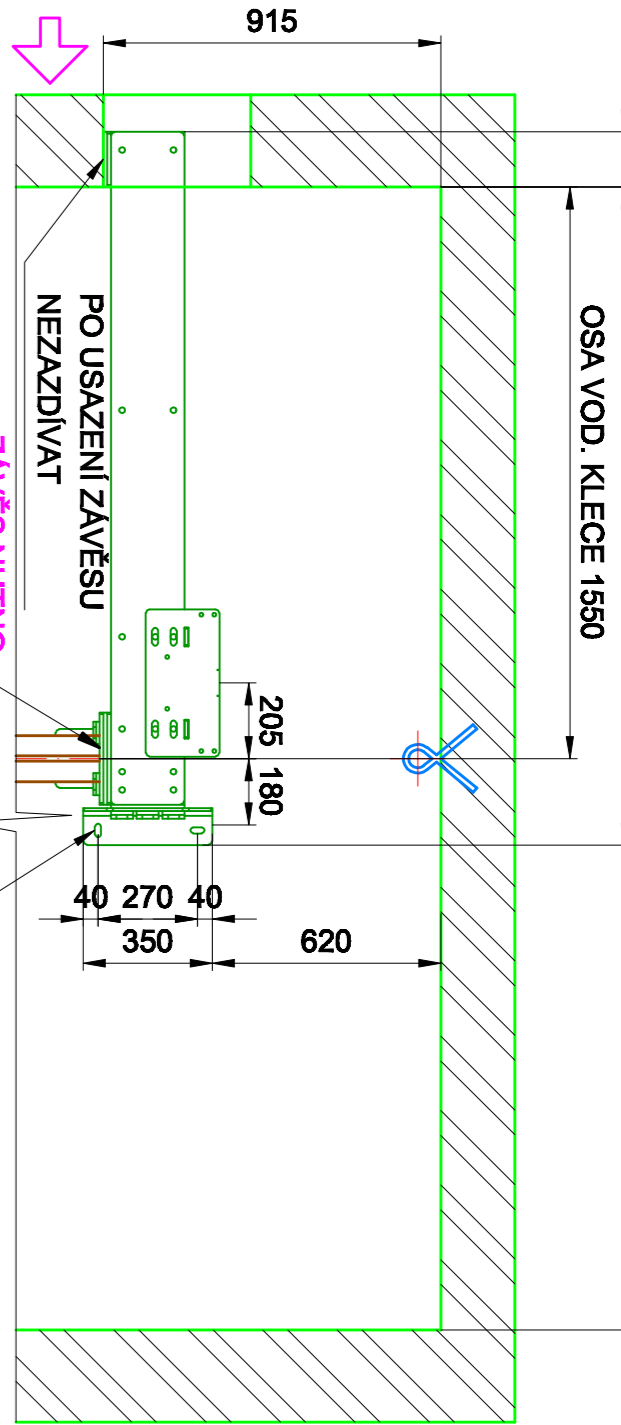

POHLED P1
(ZAVĚS) M 1:20 150
HLOUBKA ŠACHTY 3100 (3260)

HLAVA ŠACHTY 3715
MINIMÁLNÍ HLAVA ŠACHTY 3500 (DVEŘE 40/10)
MINIMÁLNÍ HLAVA ŠACHTY 3650 (DVEŘE 50/11)
(DLE EN 81-21)