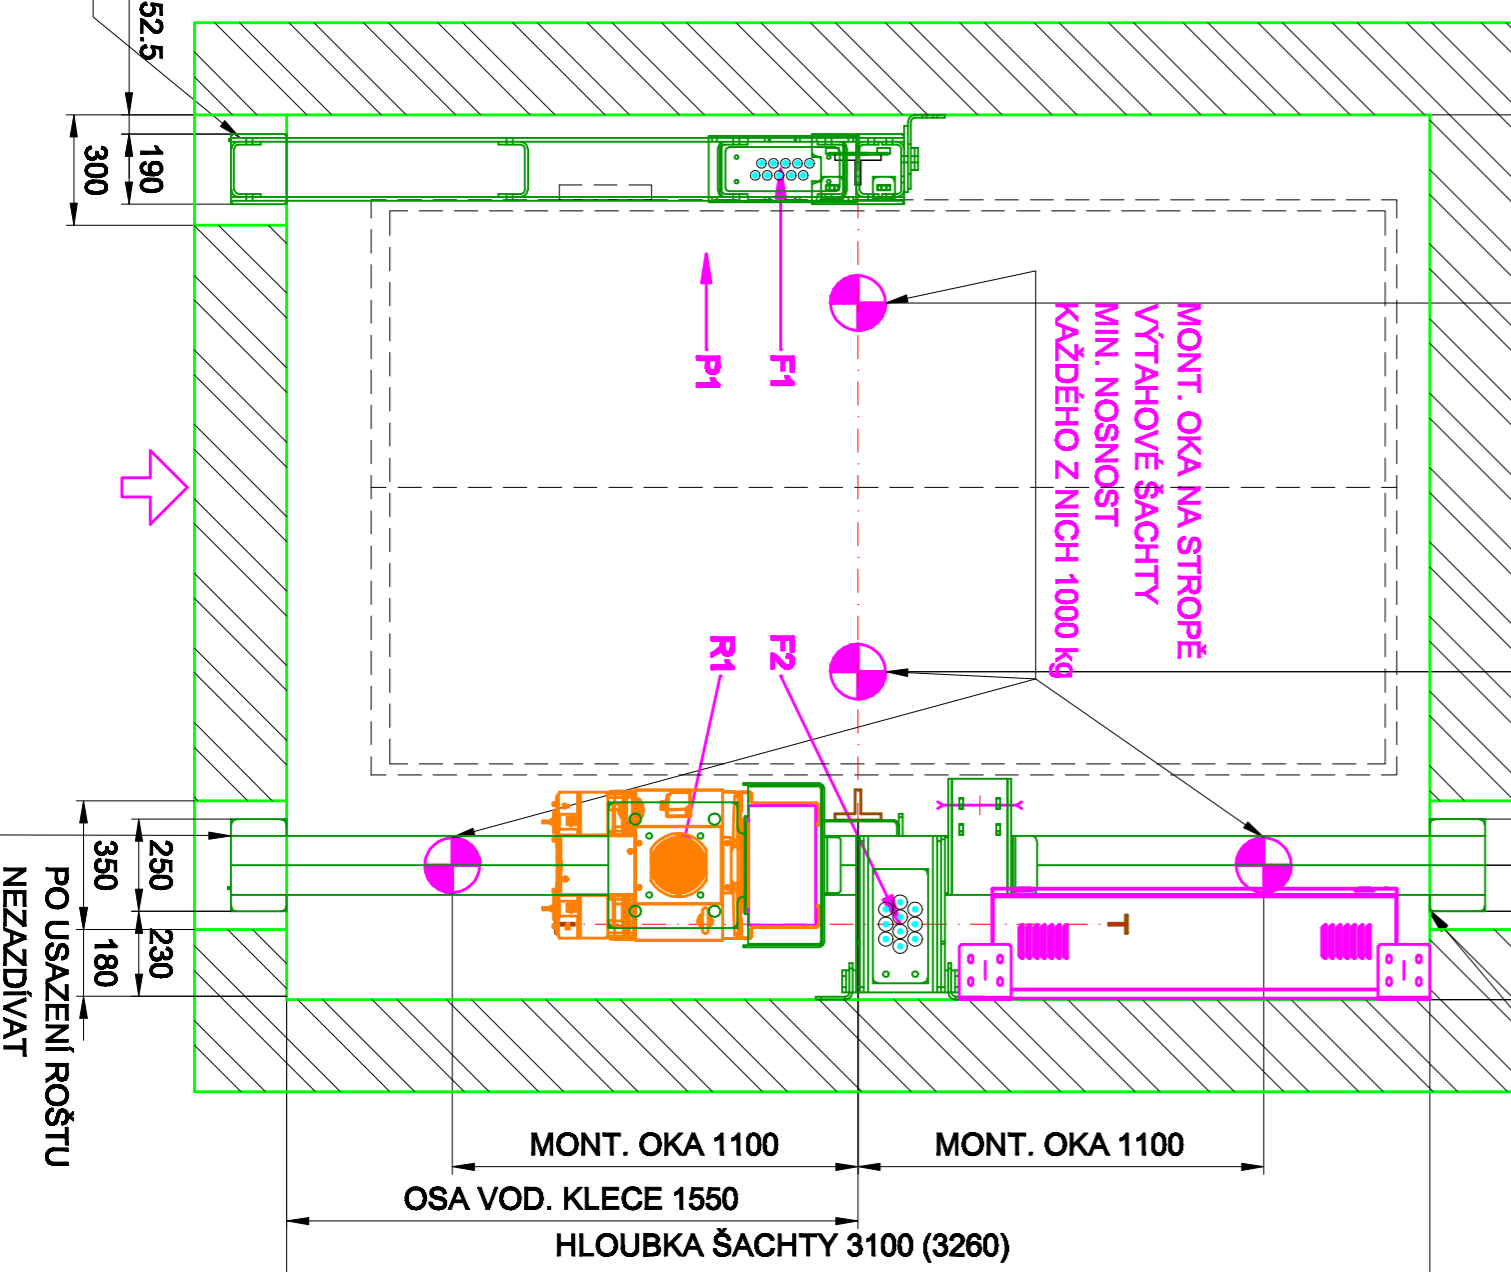

LC OneSpace 2000 1:2 - 25m

DRUH VÝTVARNÉHO ZDVHU	TRAKČNÍ	NOSNOST VÝTVARNÉHO ZDVHU	TRAKČNÍ	TRH KLÁBY	TRH KLÁBY	TRH KLÁBY	TRH KLÁBY	TRH KLÁBY
	28	28	28	28	28	28	28	28

LEGENDA:
V3 - VÝTVARNÝ OVLÁDAČ ŠACHTY
Z - ZÁVĚS
R - PŘÍPOJKA S JISTIČEM
1 - ZEBŘÍK
2 - ZEBŘÍK
3 - ZEBŘÍK
4 - ZEBŘÍK
5 - ZEBŘÍK
6 - ZEBŘÍK
7 - ZEBŘÍK
8 - ZEBŘÍK
9 - ZEBŘÍK
10 - ZEBŘÍK
11 - ZEBŘÍK
12 - ZEBŘÍK
13 - ZEBŘÍK
14 - ZEBŘÍK
15 - ZEBŘÍK
16 - ZEBŘÍK
17 - ZEBŘÍK
18 - ZEBŘÍK
19 - ZEBŘÍK
20 - ZEBŘÍK
21 - ZEBŘÍK
22 - ZEBŘÍK
23 - ZEBŘÍK
24 - ZEBŘÍK
25 - ZEBŘÍK