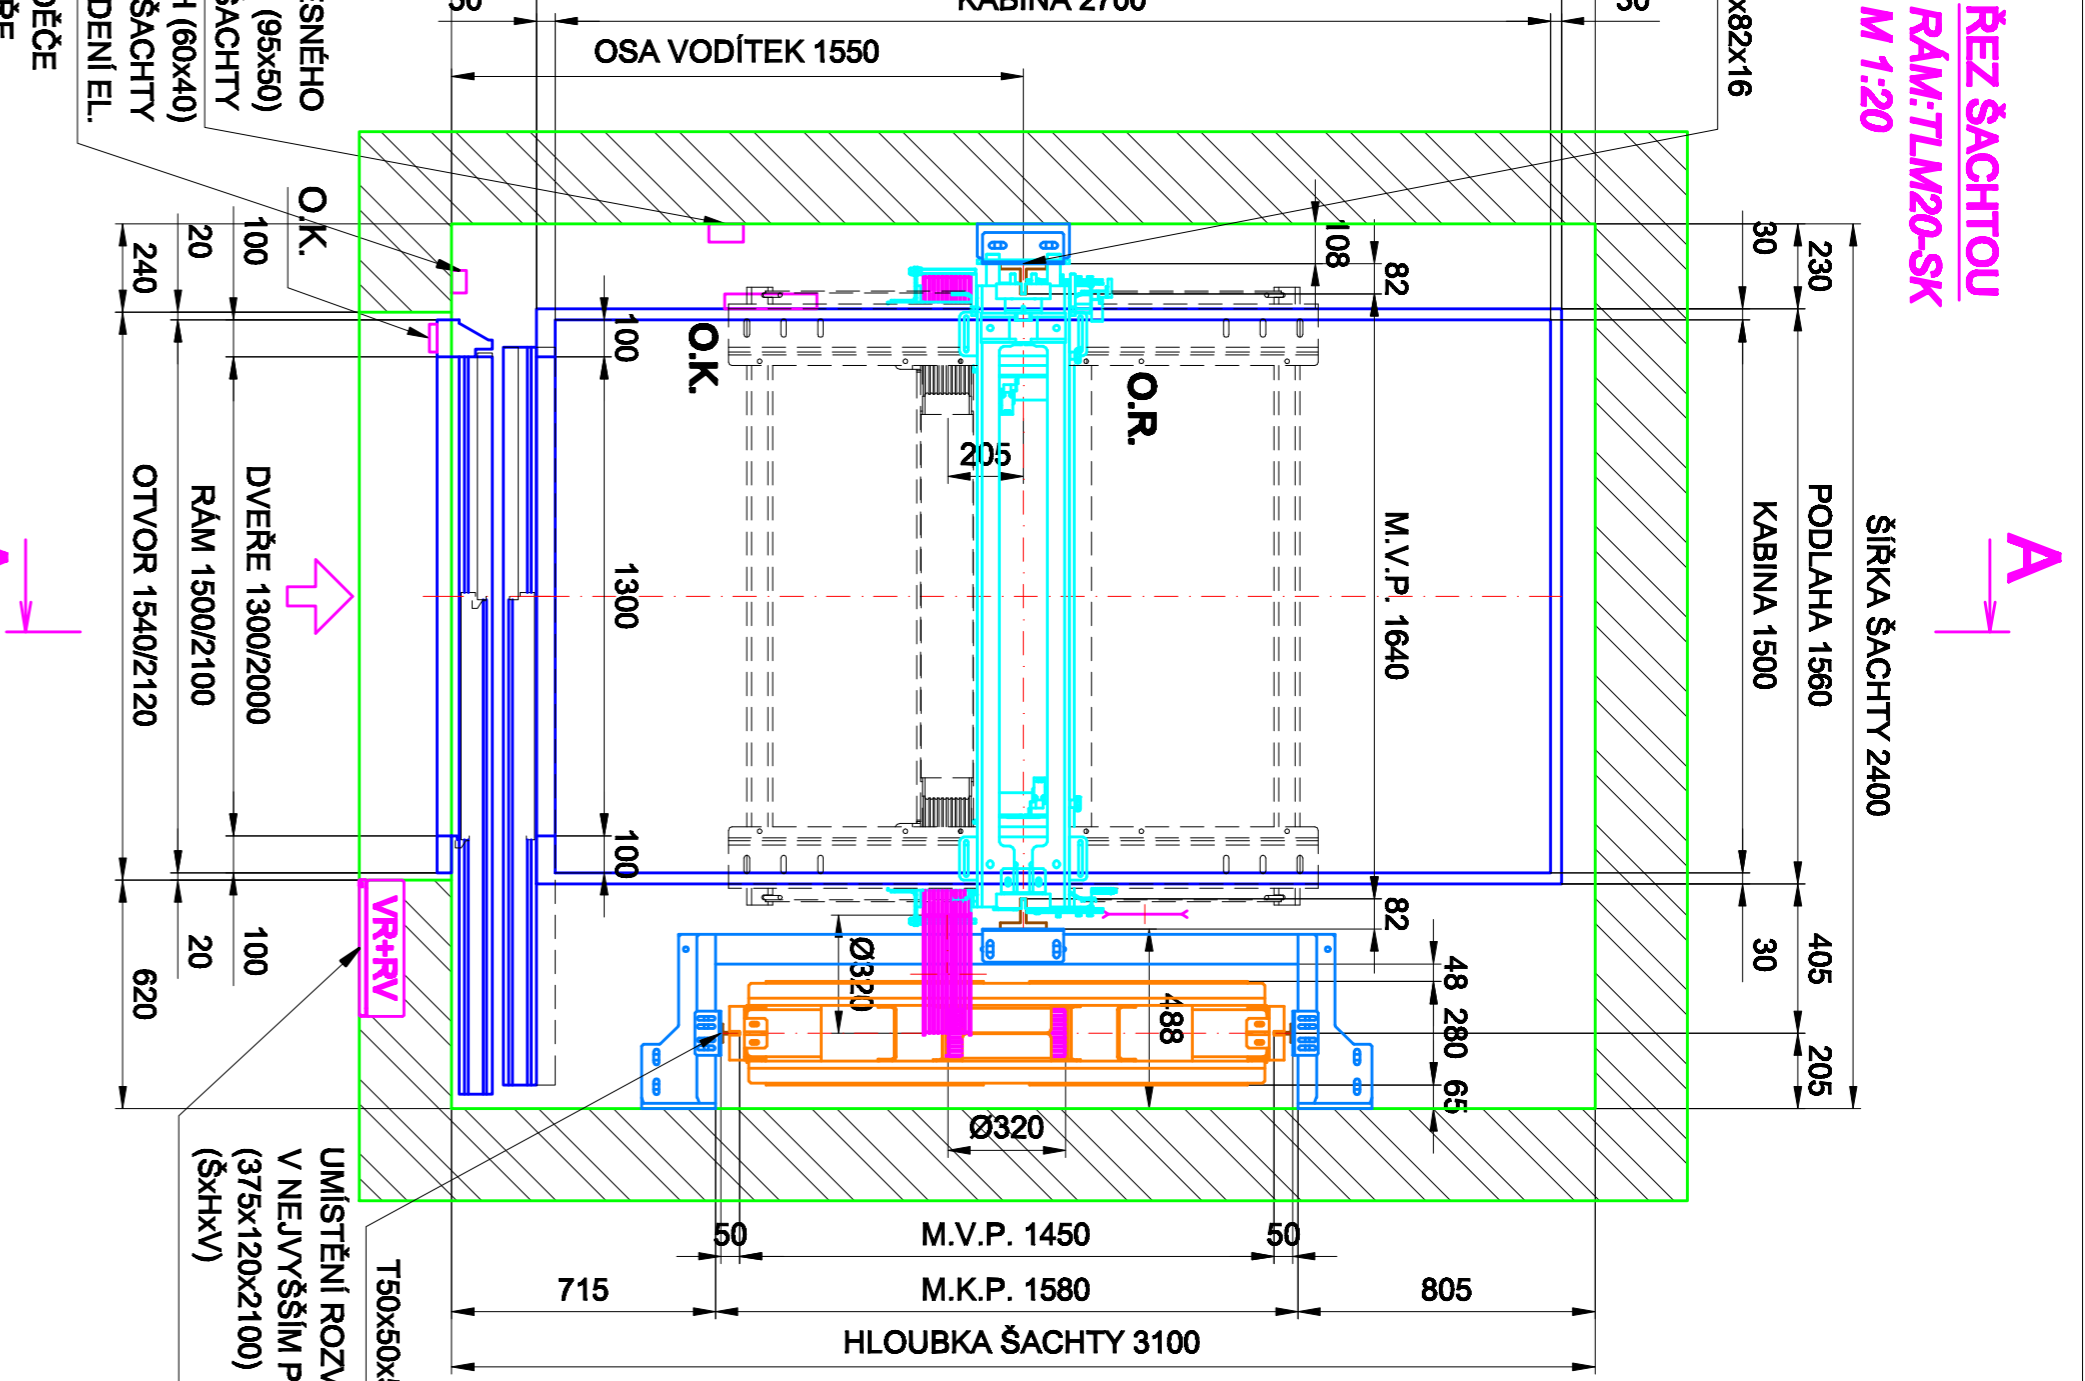

REZ ŠACHTOU
RAM: TLM20-SK M 1:20

DVEŘNÍ OTVOR
(DVEŘE-1100) KLEFER 2P (MODEL 500/11) M1:20