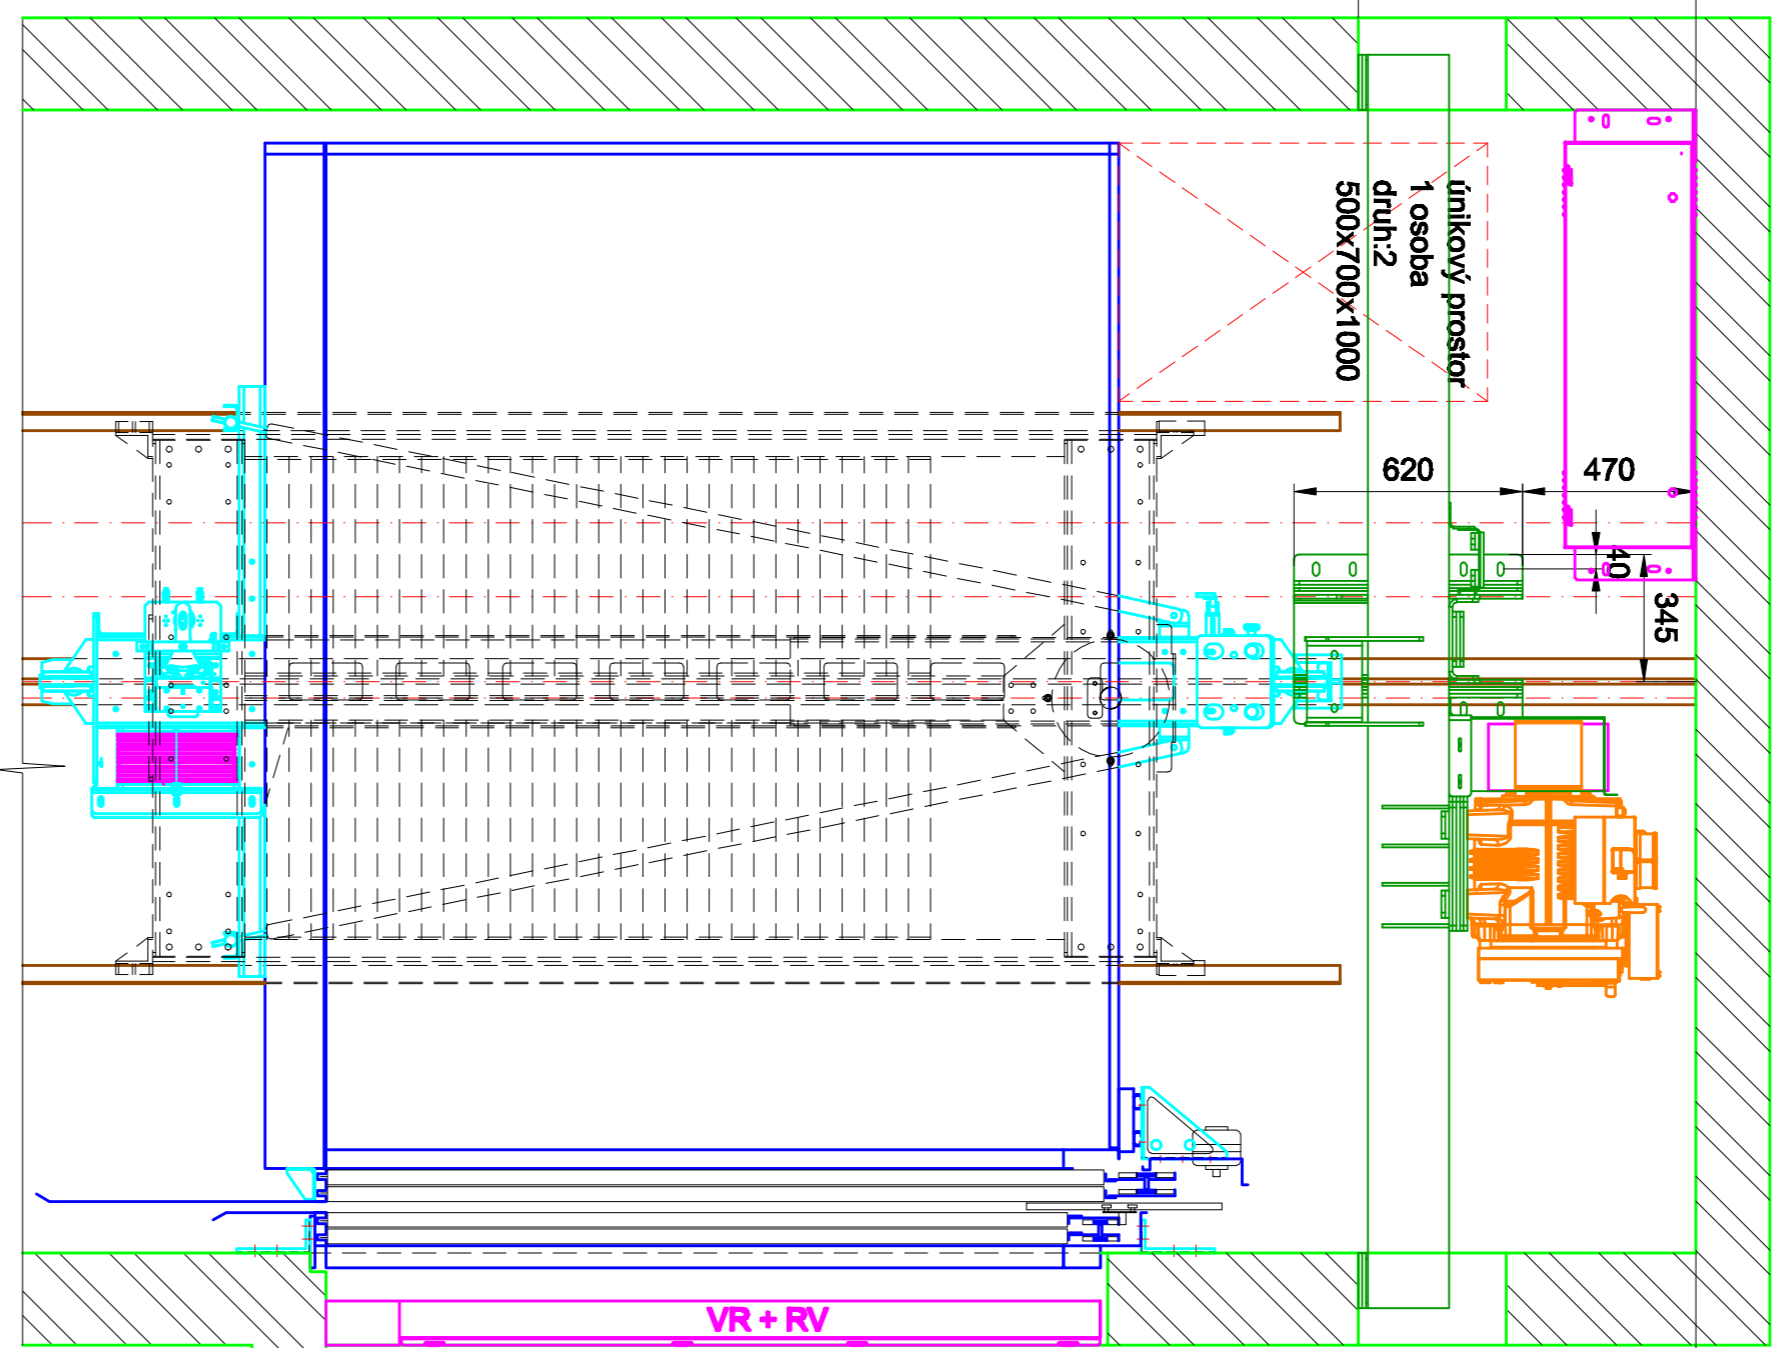

POHLED P1
(ZAVĚS) M 1:20 150
HLOUBKA ŠACHTY 3100 (3260)

HLAVA ŠACHTY 3715
MINIMÁLNÍ HLAVA ŠACHTY 3500 (DVEŘE 40/10)
MINIMÁLNÍ HLAVA ŠACHTY 3650 (DVEŘE 50/11)
(DLE EN 81-21)