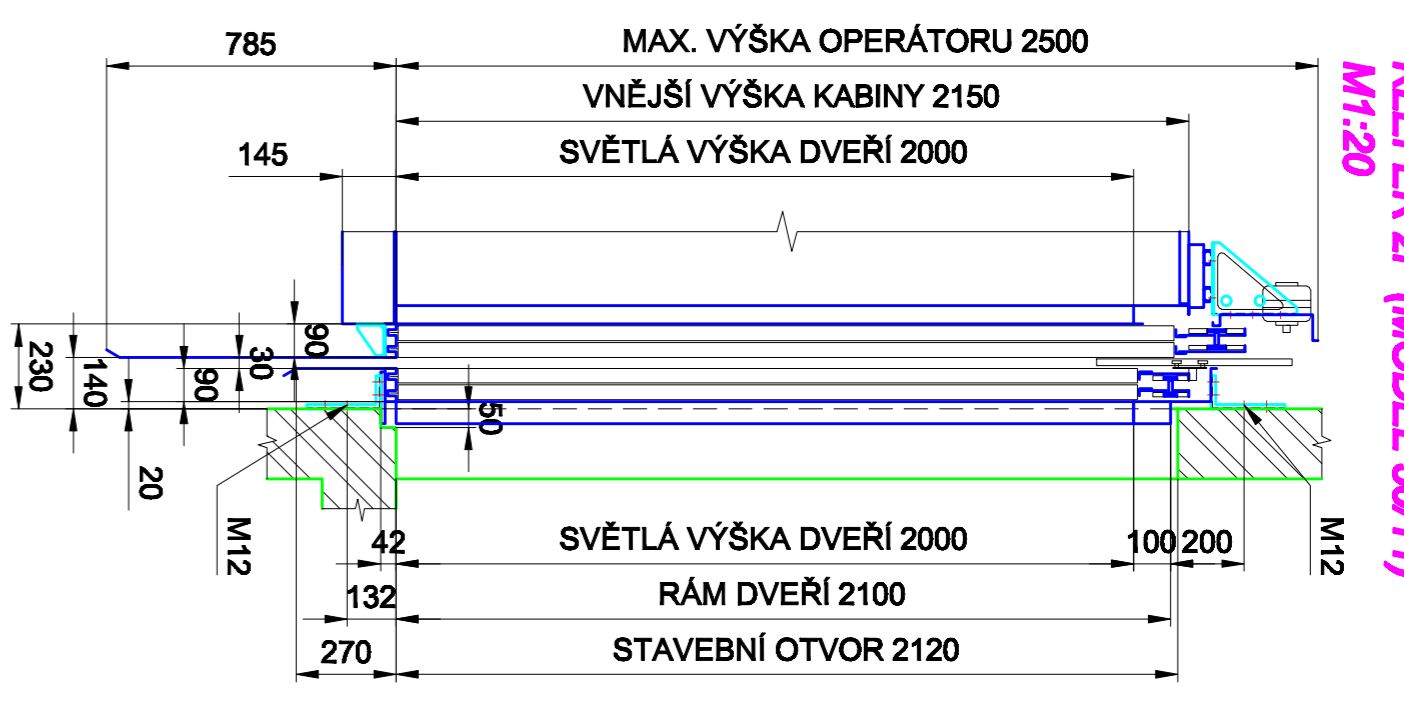

DVEŘNÍ OTVOR
(DVEŘE-1100) KLEFER 2P (MODEL 40/10 PM) M1:20