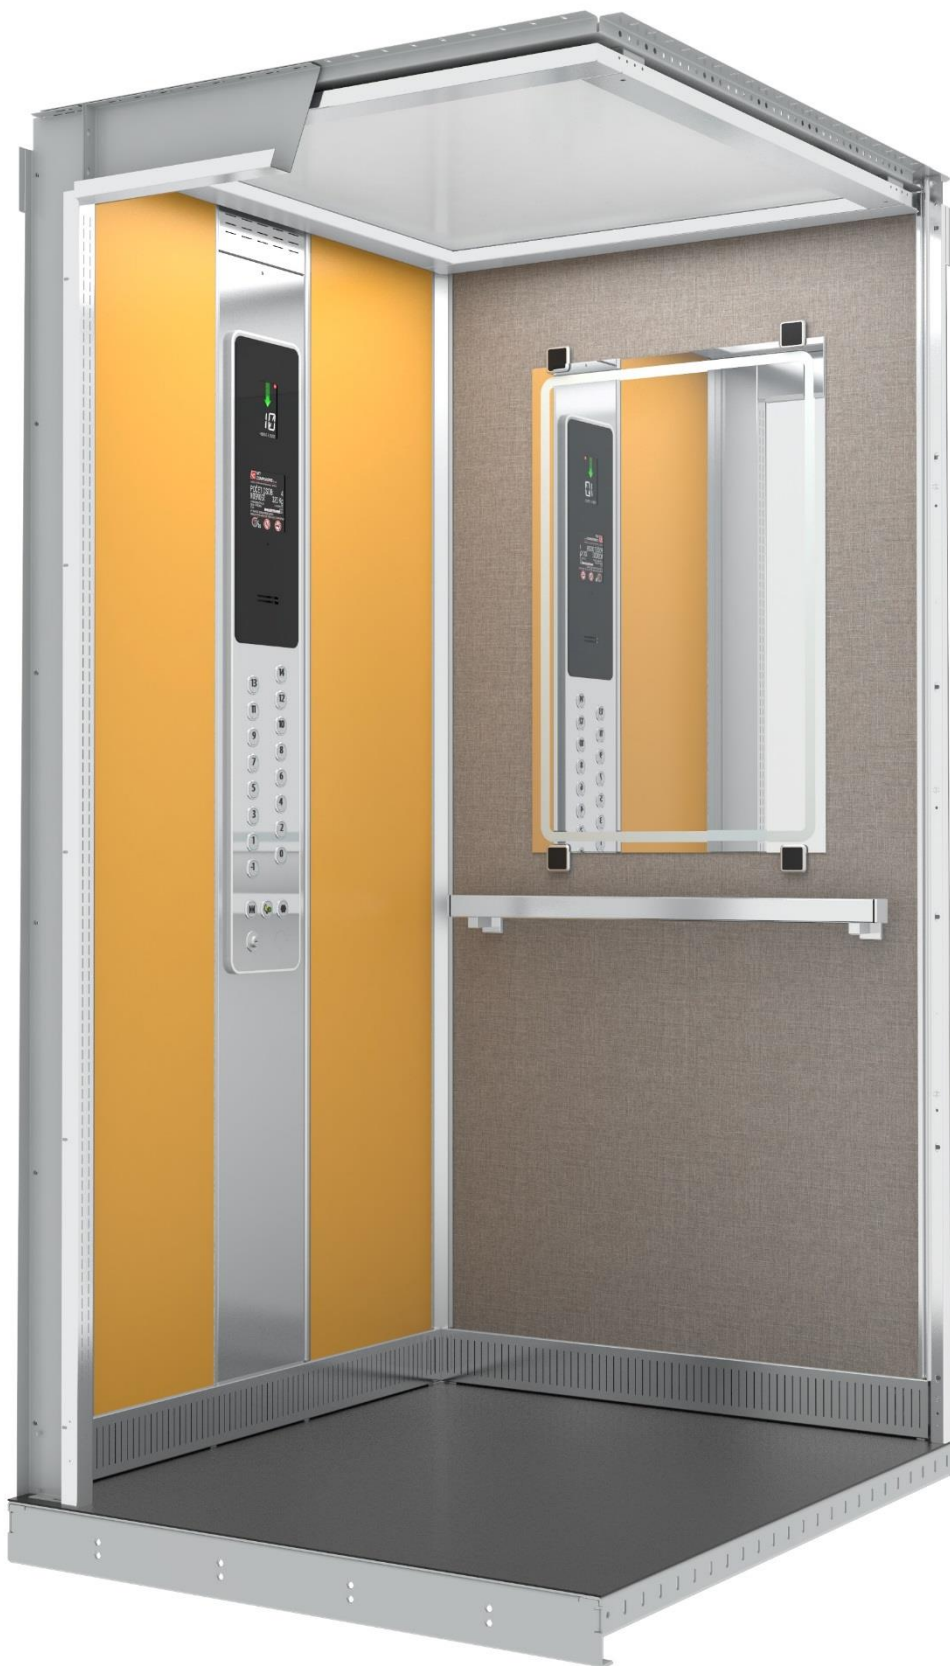

LC Exclusive_G031+S086