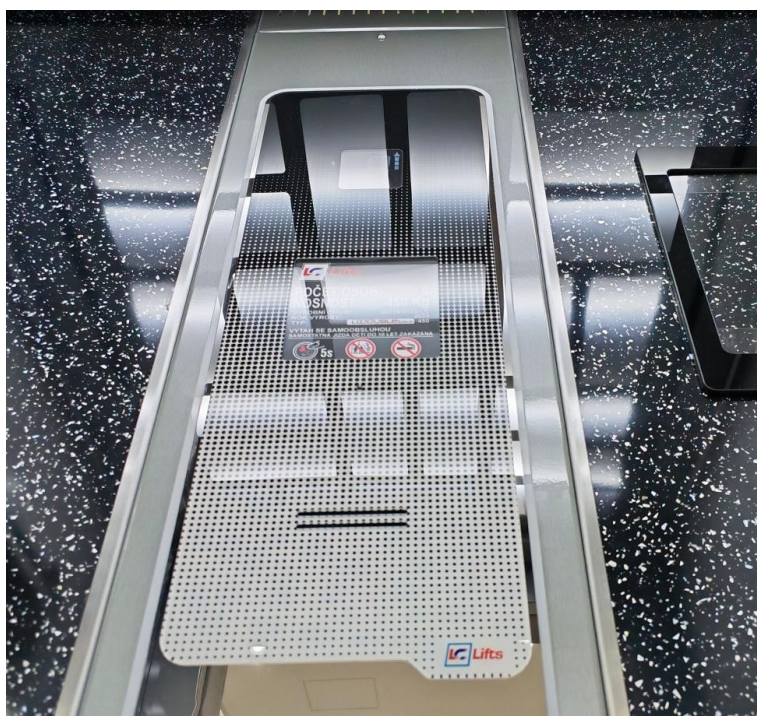

Veškeré detaily této kabiny jsou vyrobeny z nerezové oceli pro opravdu exkluzivní vzhled (přední portály, zadní rohové díly, okopové lišty, madlo...)

Podlaha je tvořena odlehčeným celo pozinkovaným ocelovým sendvičem.

Stěny kabiny jsou **dvouvrstvé**, skládající se z pozinkovaného plechu, který je obložený vysokotlakým, velice odolným tvrzeným laminátem Polyrey (Fr.), dle aktuálního vzorníku.

Přední vstupní portály a zadní rohové díly skosené pod úhlem 45° jsou vyrobeny z materiálu:

Panel je olemován bílým rámečkem a vybaven bočním LED osvětlením (panel svítí červeně při jízdě výtahu směrem dolů, zeleně při jízdě nahoru a bíle, když je výtah ve stanici). Viz. foto níže.

Ovladačový panel je zasazen do slícovaného výklopného panelu z nerezi

Zrcadlo na polovinu stěny kabiny

Ventilační modul ve výklopném panelu

Hlásič pater

Ambientním **ozvučením** kabiny

Kabinové dveře

Kabinové dveře nerezová ocel

LC Ovladačový panel DOTS

Moderní skleněný panel s přechodem bílé a černé barvy (bílé tečky na černém podkladě přecházejí v černé tečky na bílém podkladě). Panel je olemován bílým rámečkem a vybaven bočním LED osvětlením (panel svítí červeně při jízdě výtahu směrem dolů, zeleně při jízdě nahoru a bíle, když je výtah ve stanici)