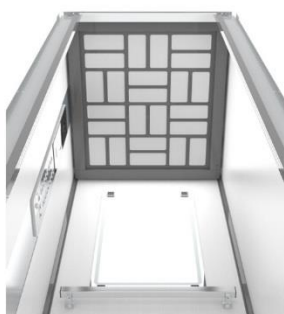

Jméno: Elegant strop E