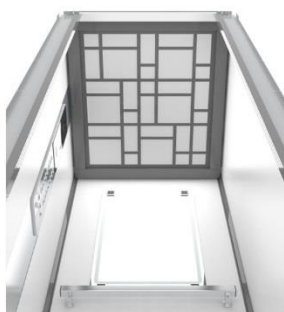

Stěny kabiny jsou **dvouvrstvé**, skládající se z pozinkovaného plechu, který je obložený vysokotlakým, velice odolným tvrzeným laminátem Polyrey (Fr.), dle aktuálního vzorníku.

Přední vstupní portály a zadní rohové díly skosené pod úhlem 45° jsou vyrobeny z materiálu:

## Vzory osvětlení kabiny

Osvětlení kabiny je tvořeno LED svítidly s difuzorem a chladičem pro dlouhou životnost

Jméno: Elegant strop A1

Jméno: Elegant strop A2

Jméno: Elegant strop B1

Jméno: Elegant strop B2