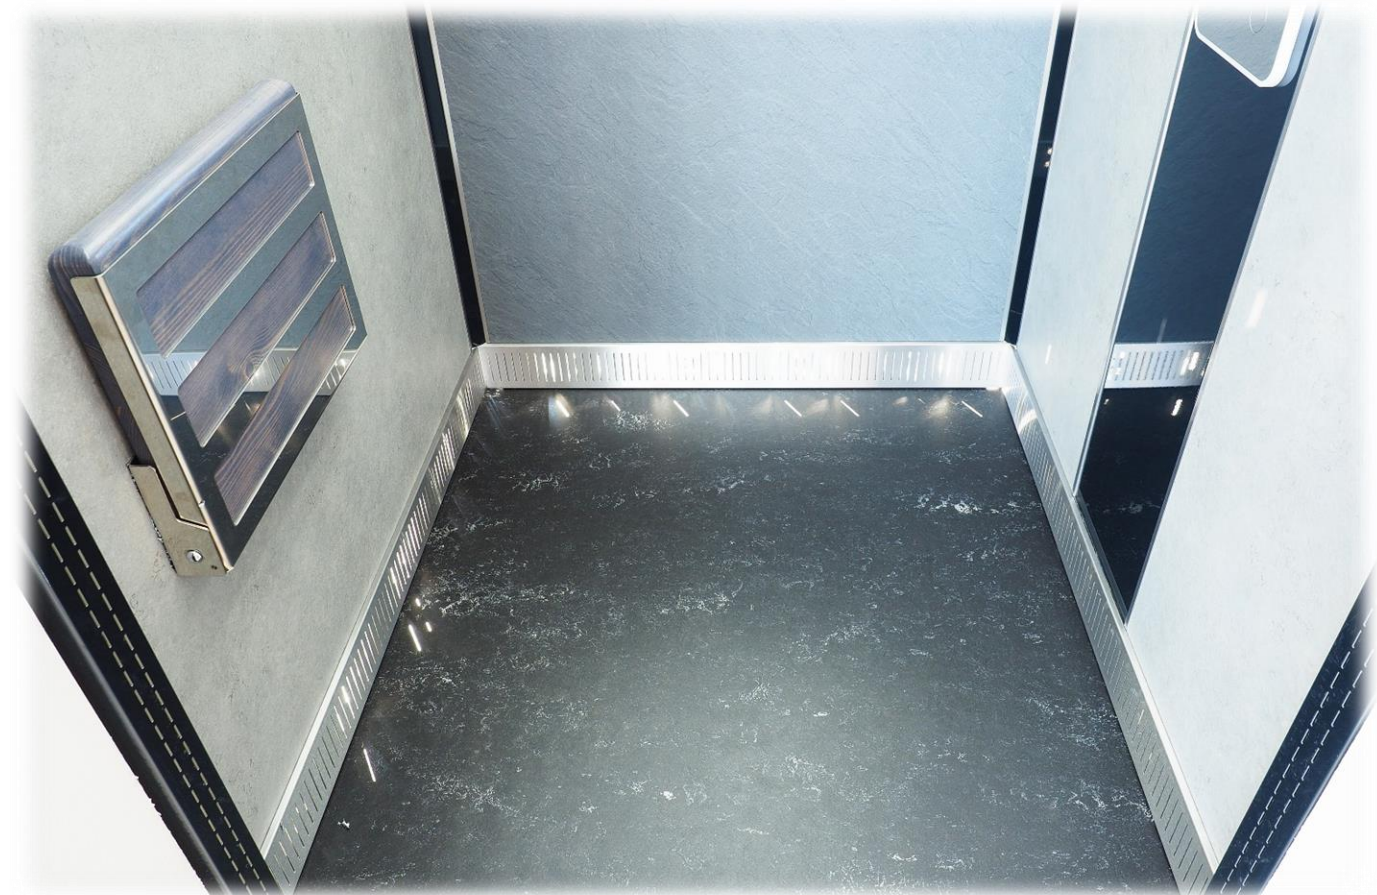

Kabina LC Elegant Black (černé lemování), stěny v barvě S049, strop design A