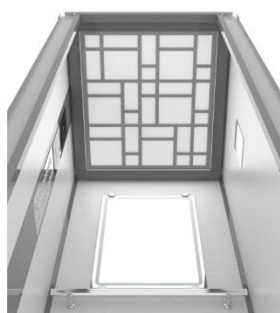

Jméno: LC Classic - pohled 3_PPS25