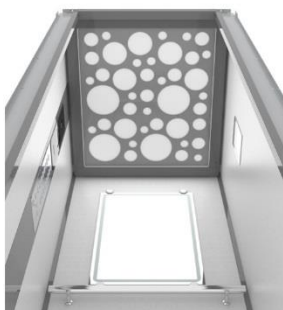

Jméno: LC Classic - pohled 4_PPS25