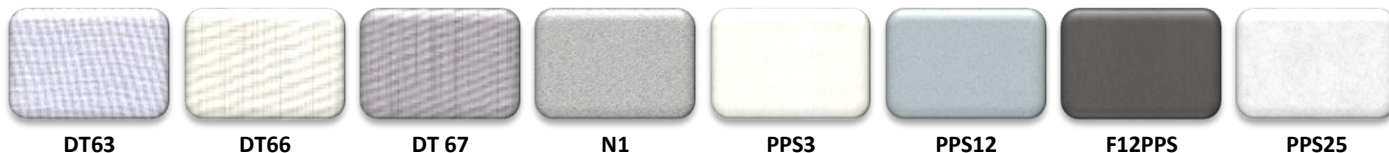

Vzorník barevného provedení podlah a stěn pro kabinu LC Classic

LC Design

Ve spolupráci s průmyslovým designerem jsme pro Vás vybrali **nové povrchy výtahů pro roky 2020-2024**

- Zásady při výběru byly následující: **Kreativita v dizajnu, vysoká kvalita, přírodní materiály**
- Vybírali jsme z pěti oblastí: **Minerals, Expression, Metallic, Wood a Color Premier**

LC *Classic*

Povrchy stěny kabiny - PLALAM (pozinkovaný plech + PVC film + ochranný film)

Podlaha Altro – vysokozátěžová krytina

(složení: měkčený vinyl, zmka oxidu hlinitého a karbidu křemíku, polyestero-celulóznová vrstva, mřížka ze skelných vláken)

Pozn.: Jiné povrchy a barvy je možno objednat v rámci výtahů **LC Individual**, kdy je možnost výběru takřka neomezená